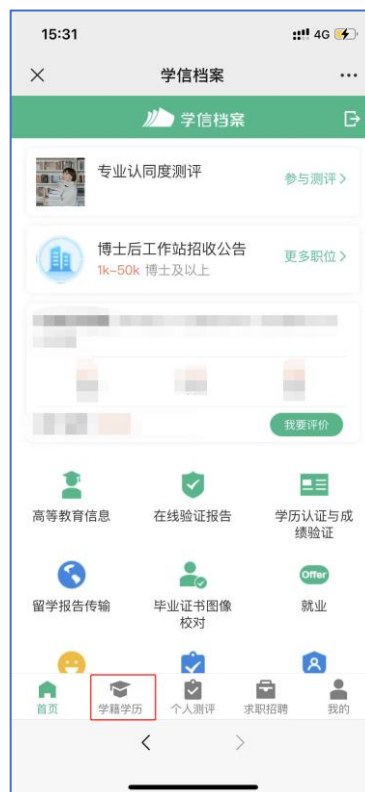

毕业生图像采集环节出示图像采集码 [获取图像采集码](#)

专业推荐 累计投票 **4614**

您已推荐 5 个专业, 还能推荐 3 个

[我要推荐](#)

专业满意度 累计投票 **742**

综合 4.4 办学条件 4.3

就业 3.9 教学质量 4.2

[我要评价](#)

院校满意度 累计投票 **10387**

综合 4.4 环境 4.5 生活 4.2

[我要评价](#)

[学科/专业变化查询](#)

[毕业论文查重](#)

CHSI 图像采集码

姓名: 张**三

证件号码: *****8746

学校名称: [REDACTED] 大学

层次: 本科

此码仅用于图像采集, 采集环节出示, 请及时保存至手机, 不要随意外传

[保存图片](#)

二、“学信网”微信公众号

1.关注学信网公众号，绑定学信网账号，点击“学信账号”，查看学籍学历信息

2.选择学籍，查看对应采集码

三、学信网 APP